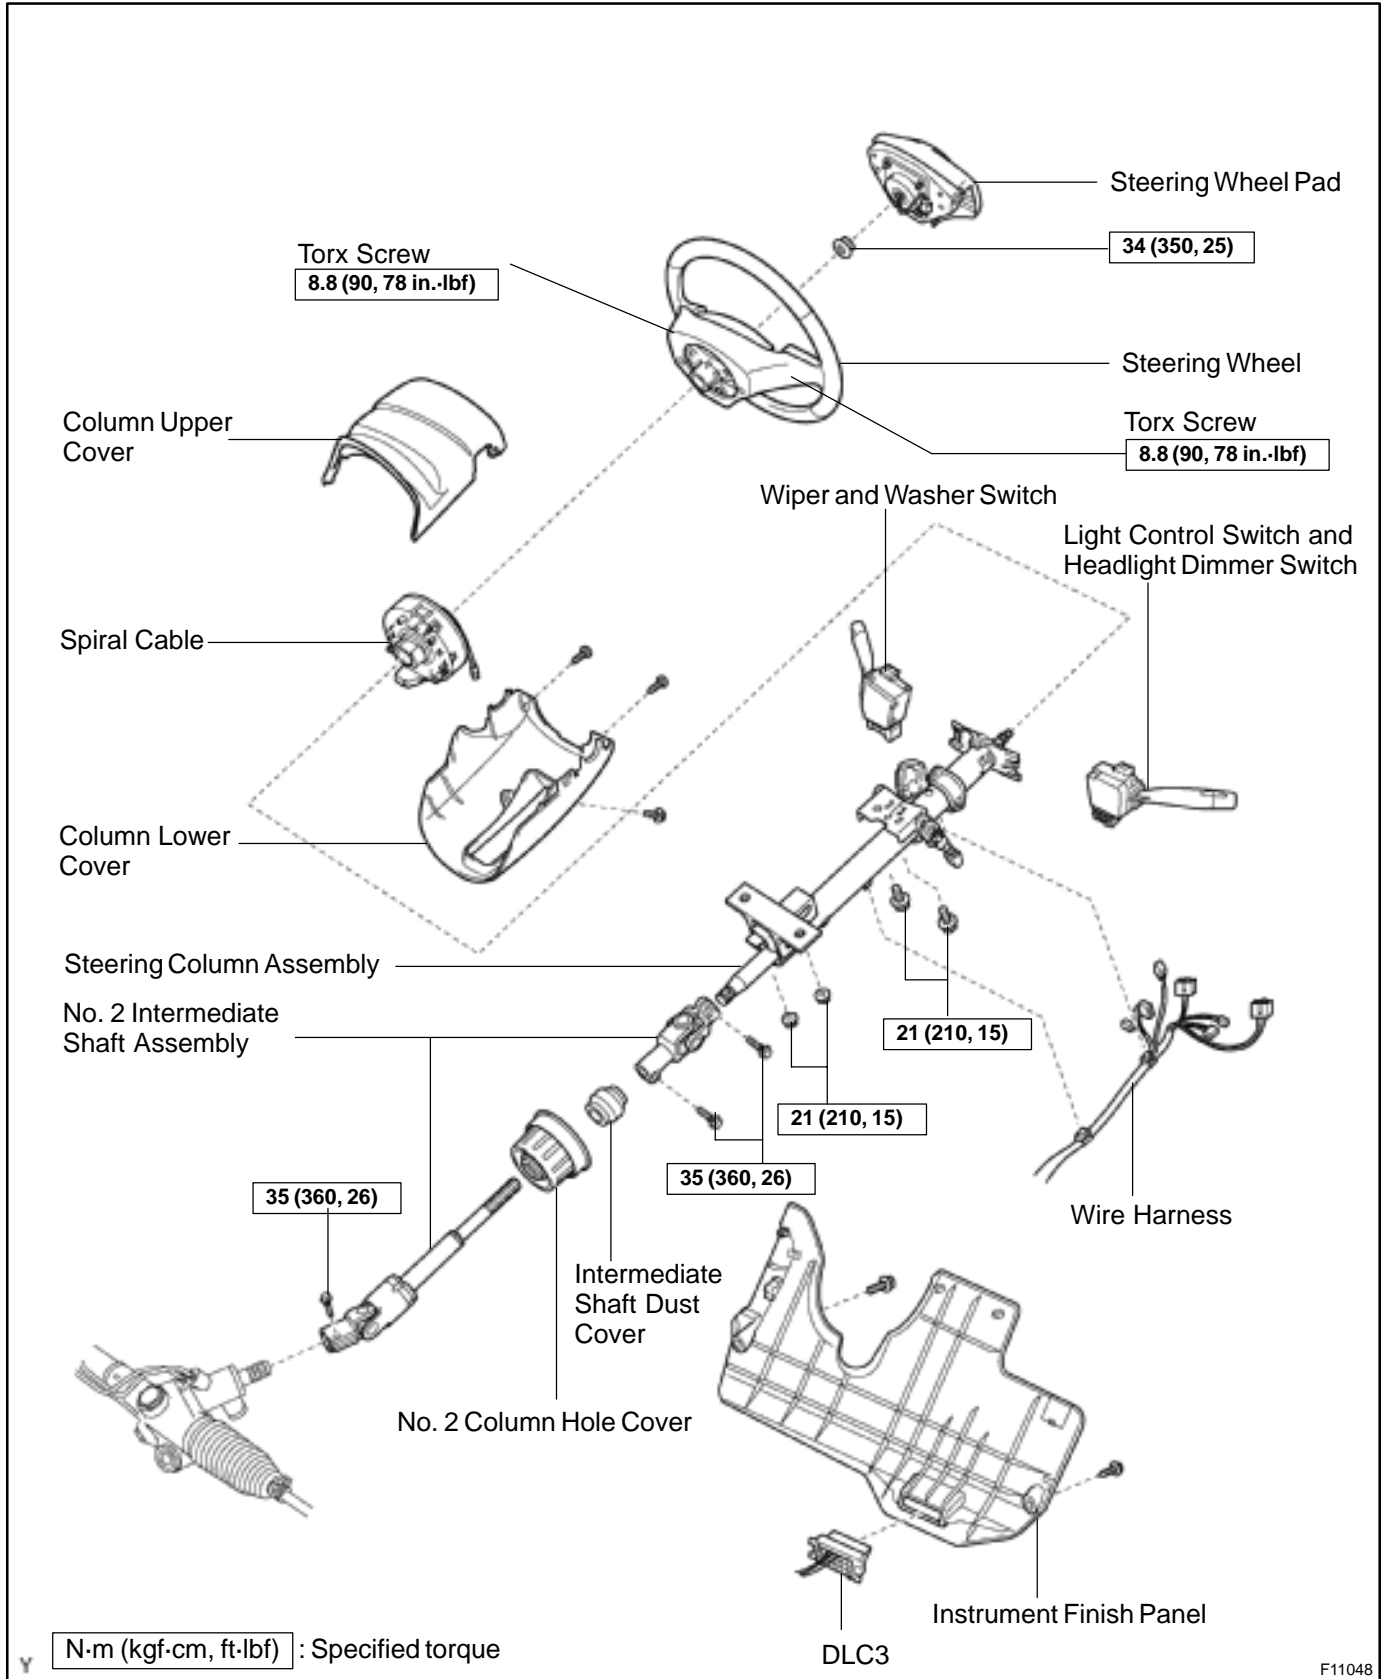

TILT STEERING COLUMN COMPONENTS

SR0YK-03

F11048

STEERING - TILT STEERING COLUMN

F10950