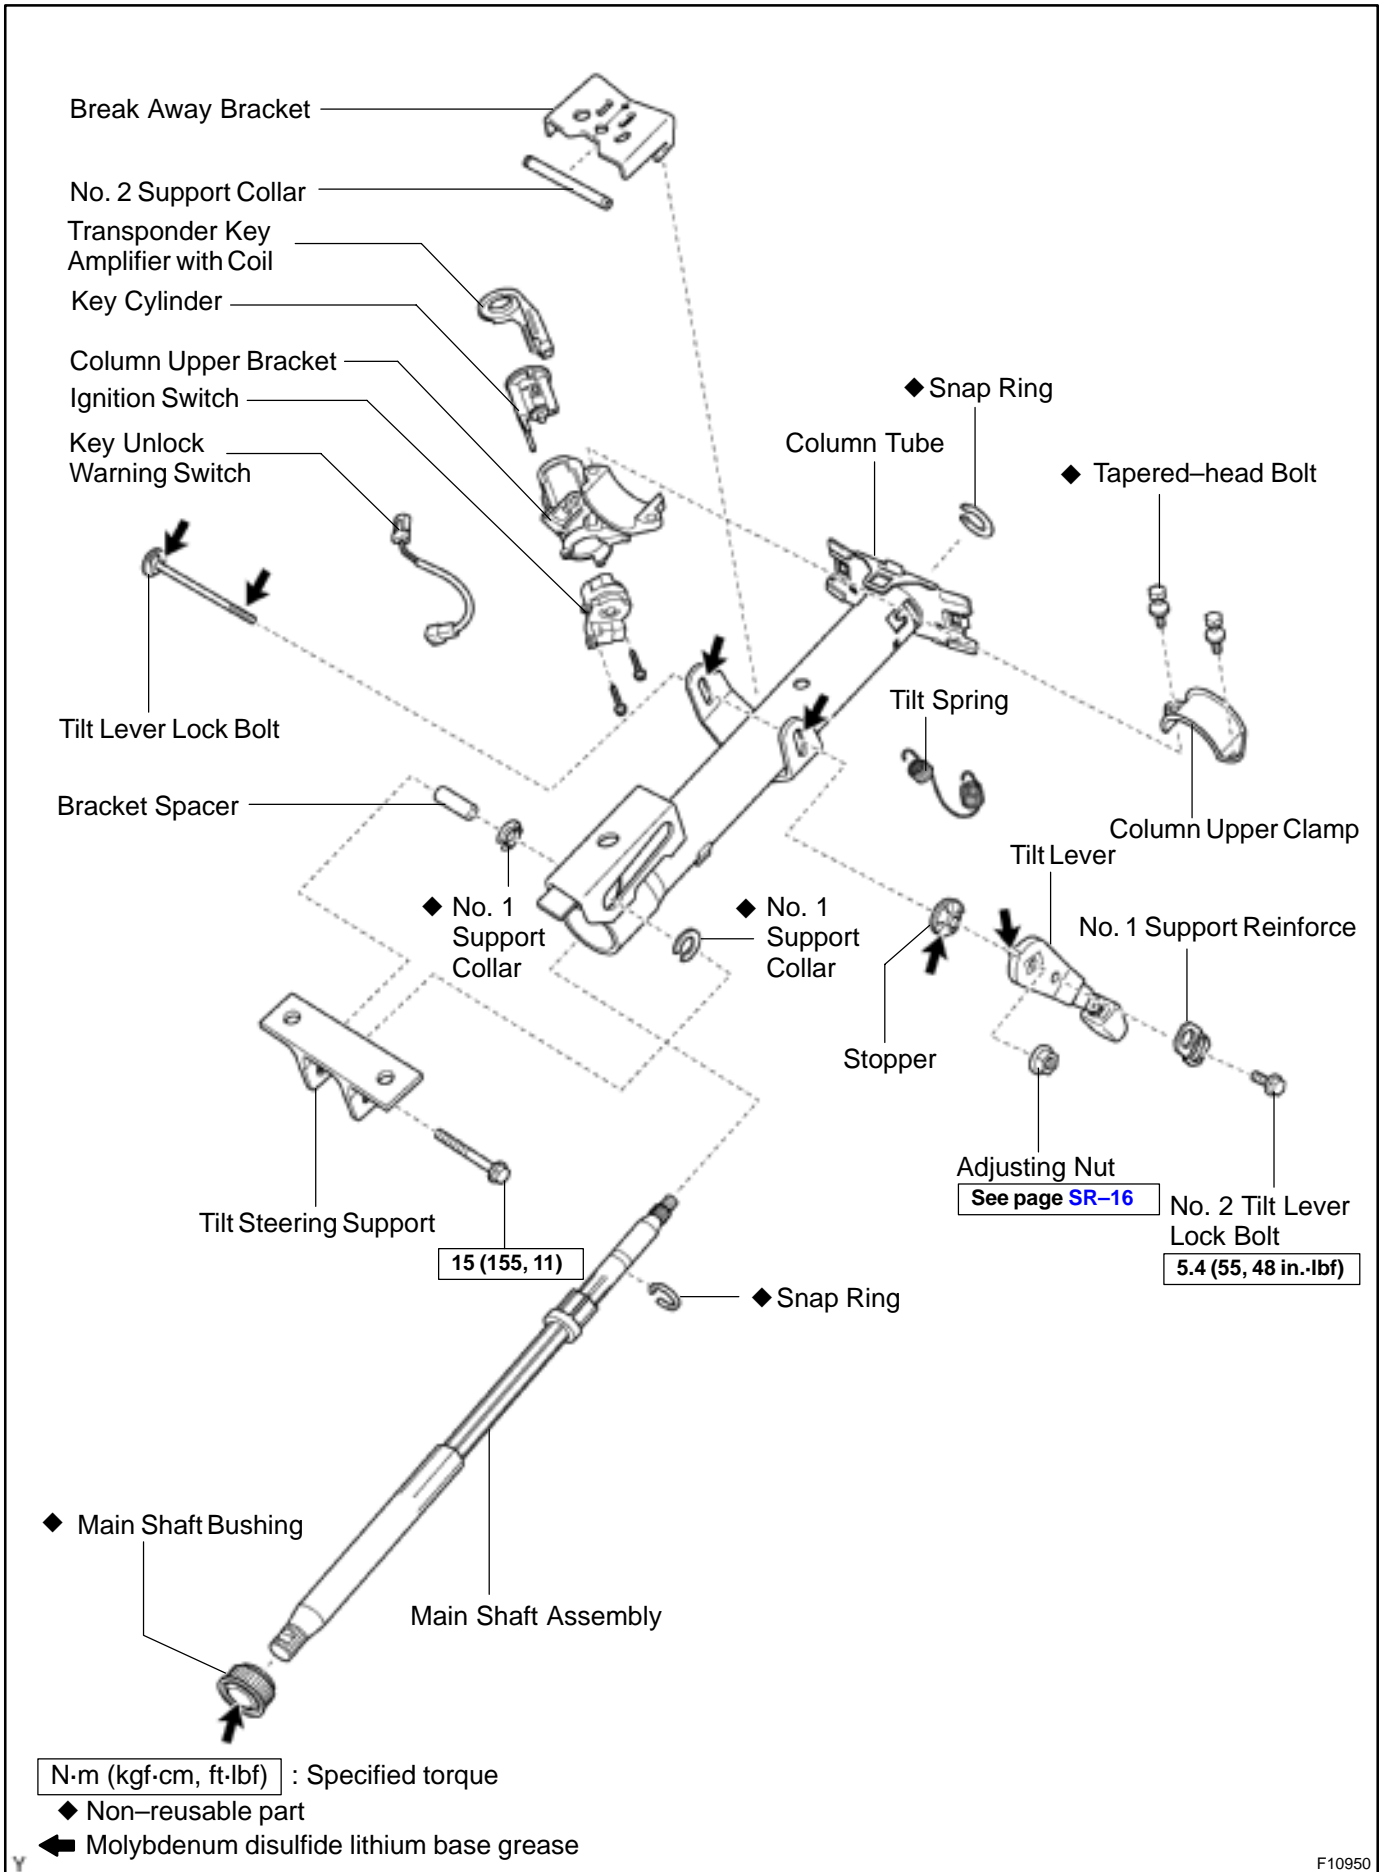

TILT STEERING COLUMN COMPONENTS

SR0YK-03

F11048

STEERING - TILT STEERING COLUMN

F10950